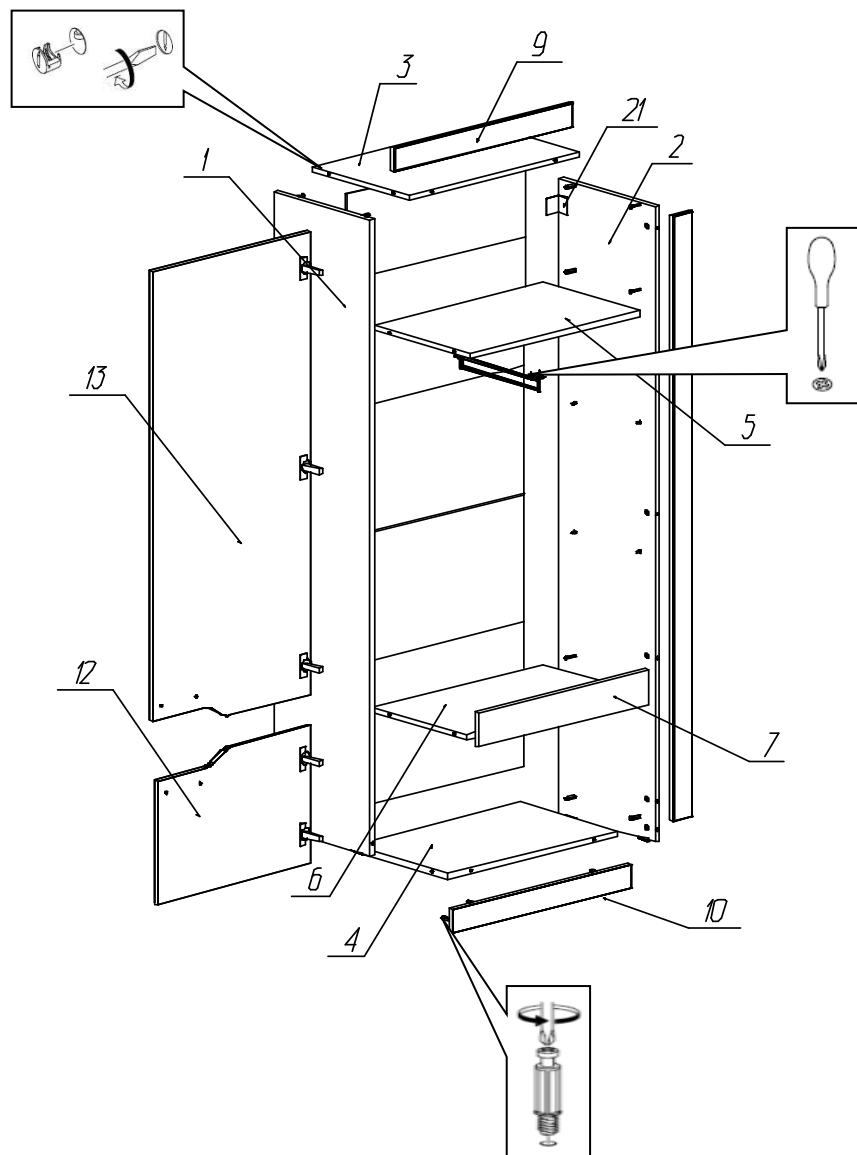

Инструкция по сборке шкафа для одежды № 300

Спецификация деталей на шкаф для одежды № 300

№	Наименование	Размер	Кол	Пакет
1	Стенка вертикальная левая	1846x380	1	1
2	Стенка вертикальная правая	1846x380	1	1
3	Стенка горизонтальная верхняя	617x380	1	2
4	Стенка горизонтальная нижняя	617x380	1	2
5	Стенка горизонтальная	617x380	1	2
6	Стенка горизонтальная	617x364	1	2
7	Распорка	617x100	1	1
8	Стенка задняя (склейка)	375x647	3	3
9	Накладка верхняя	651x70	1	1
10	Накладка нижняя	651x70	1	1
11	Накладка боковая	1759x70	1	1
12	Фасад нижний Радиус	577x400	1	3
13	Фасад верхний Радиус	577x1345	1	3
14	Стенка задняя	253x647	1	3
15	Стенка задняя	417x647	1	3