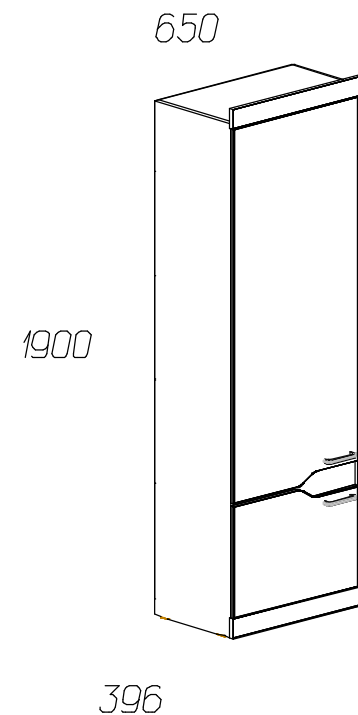

Гарантийные обязательства.

Предприятие-изготовитель гарантирует соответствие изделия требованиям ГОСТ 16371-2014 при соблюдении условий транспортировки, сборки, эксплуатации и хранения.

Гарантийный срок эксплуатации – 24 месяца. Срок исчисляется со дня продажи мебели.

Претензии по комплектности и качеству должны направляться покупателем в магазин, где была приобретена мебель.

Гарантия не распространяется на мебель, имеющую механические повреждения, возникающие при транспортировке, в процессе неправильной сборки и эксплуатации и дефекты, возникающие при неправильном уходе.

Сборка изделия должна производиться квалифицированными специалистами.

Предприятие оставляет за собой право вносить изменения в конструкцию набора. Срок службы изделия – 10 лет.

Фирма-производитель оставляет за собой право на изменения изделия в целях его усовершенствования, которые не ухудшают потребительские качества товара

Паспорт изделия

Гостиная 90355.00.000

«Ронда»

Шкаф для одежды № 300

90355.05.000

Производитель: ООО «Яна», Россия, 344009, г. Ростов-на-Дону, пр. Шолохова, 304, www.yanamebel.ru, e-mail: info@yanamebel.ru