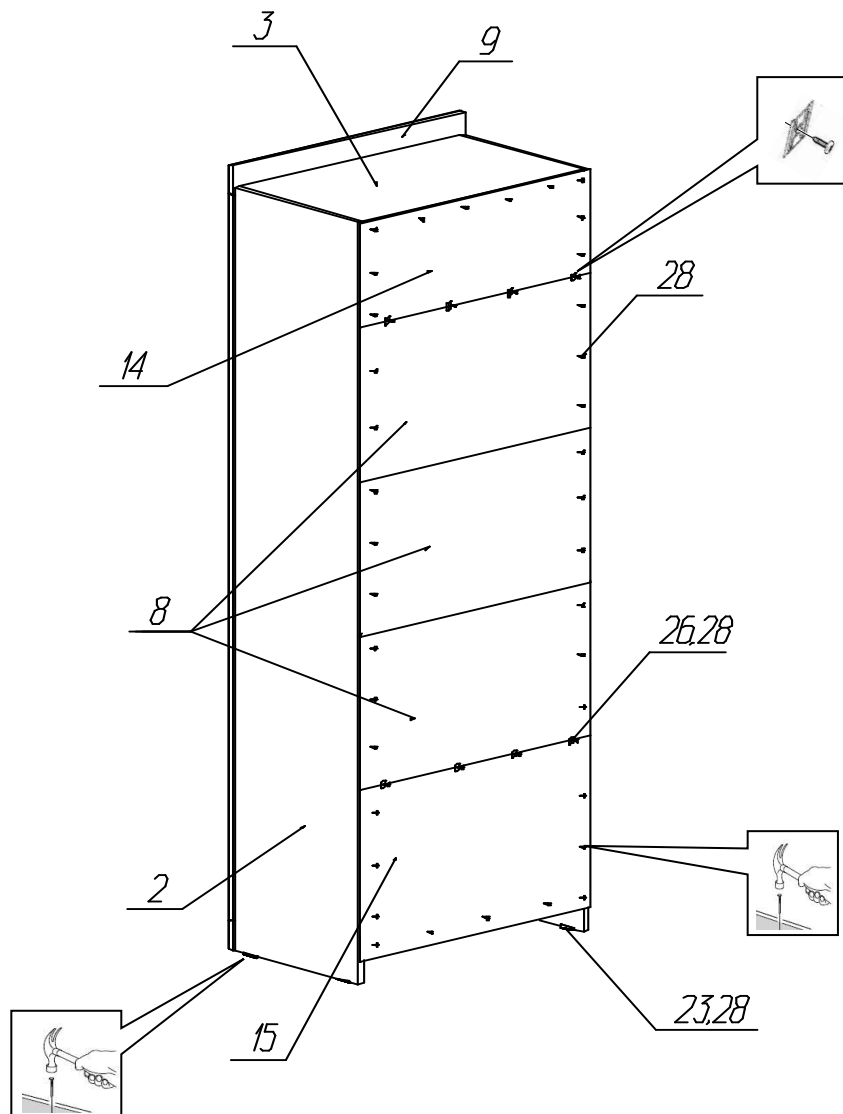

Инструкция по сборке шкафа для одежды № 300

Спецификация деталей на шкаф для одежды № 300

№	Наименование	Размер	Кол	Пакет
1	Стенка вертикальная левая	1846x380	1	1
2	Стенка вертикальная правая	1846x380	1	1
3	Стенка горизонтальная верхняя	617x380	1	2
4	Стенка горизонтальная нижняя	617x380	1	2
5	Стенка горизонтальная	617x380	1	2
6	Стенка горизонтальная	617x364	1	2
7	Распорка	617x100	1	1
8	Стенка задняя (склейка)	375x647	3	3
9	Накладка верхняя	651x70	1	1
10	Накладка нижняя	651x70	1	1
11	Накладка боковая	1759x70	1	1
12	Фасад нижний Радиус	577x400	1	3
13	Фасад верхний Радиус	577x1345	1	3
14	Стенка задняя	253x647	1	3
15	Стенка задняя	417x647	1	3