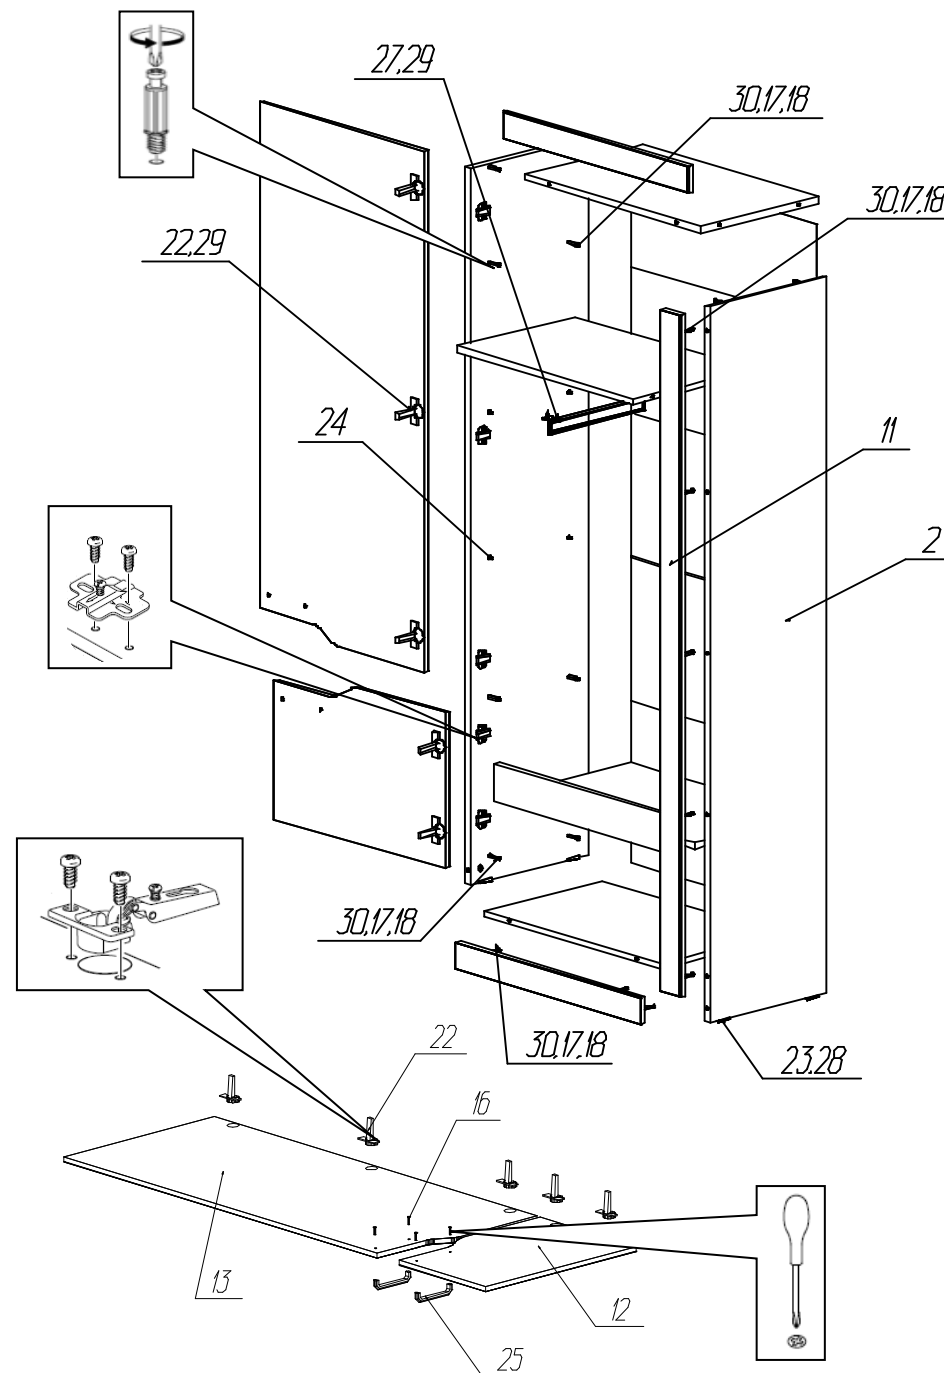

Инструкция по сборке шкафа для одежды № 300

Спецификация деталей на шкаф для одежды № 300

№	Наименование	Размер	Кол	Пакет
1	Стенка вертикальная левая	1846x380	1	1
2	Стенка вертикальная правая	1846x380	1	1
3	Стенка горизонтальная верхняя	617x380	1	2
4	Стенка горизонтальная нижняя	617x380	1	2
5	Стенка горизонтальная	617x380	1	2
6	Стенка горизонтальная	617x364	1	2
7	Распорка	617x100	1	1
8	Стенка задняя (склейка)	375x647	3	3
9	Накладка верхняя	651x70	1	1
10	Накладка нижняя	651x70	1	1
11	Накладка боковая	1759x70	1	1
12	Фасад нижний Радиус	577x400	1	3
13	Фасад верхний Радиус	577x1345	1	3
14	Стенка задняя	253x647	1	3
15	Стенка задняя	417x647	1	3