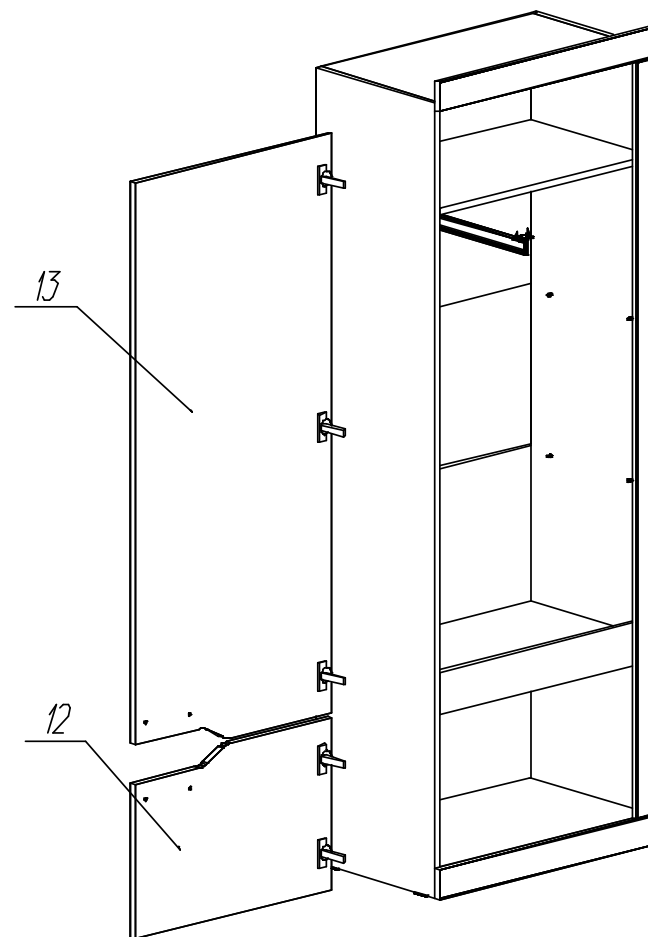

Инструкция по сборке шкафа для одежды № 300

Спецификация деталей на шкаф для одежды № 300

№	Наименование	Размер	Кол	Пакет
1	Стенка вертикальная левая	1846x380	1	1
2	Стенка вертикальная правая	1846x380	1	1
3	Стенка горизонтальная верхняя	617x380	1	2
4	Стенка горизонтальная нижняя	617x380	1	2
5	Стенка горизонтальная	617x380	1	2
6	Стенка горизонтальная	617x364	1	2
7	Распорка	617x100	1	1
8	Стенка задняя (склейка)	375x647	3	3
9	Накладка верхняя	651x70	1	1
10	Накладка нижняя	651x70	1	1
11	Накладка боковая	1759x70	1	1
12	Фасад нижний Радиус	577x400	1	3
13	Фасад верхний Радиус	577x1345	1	3
14	Стенка задняя	253x647	1	3
15	Стенка задняя	417x647	1	3